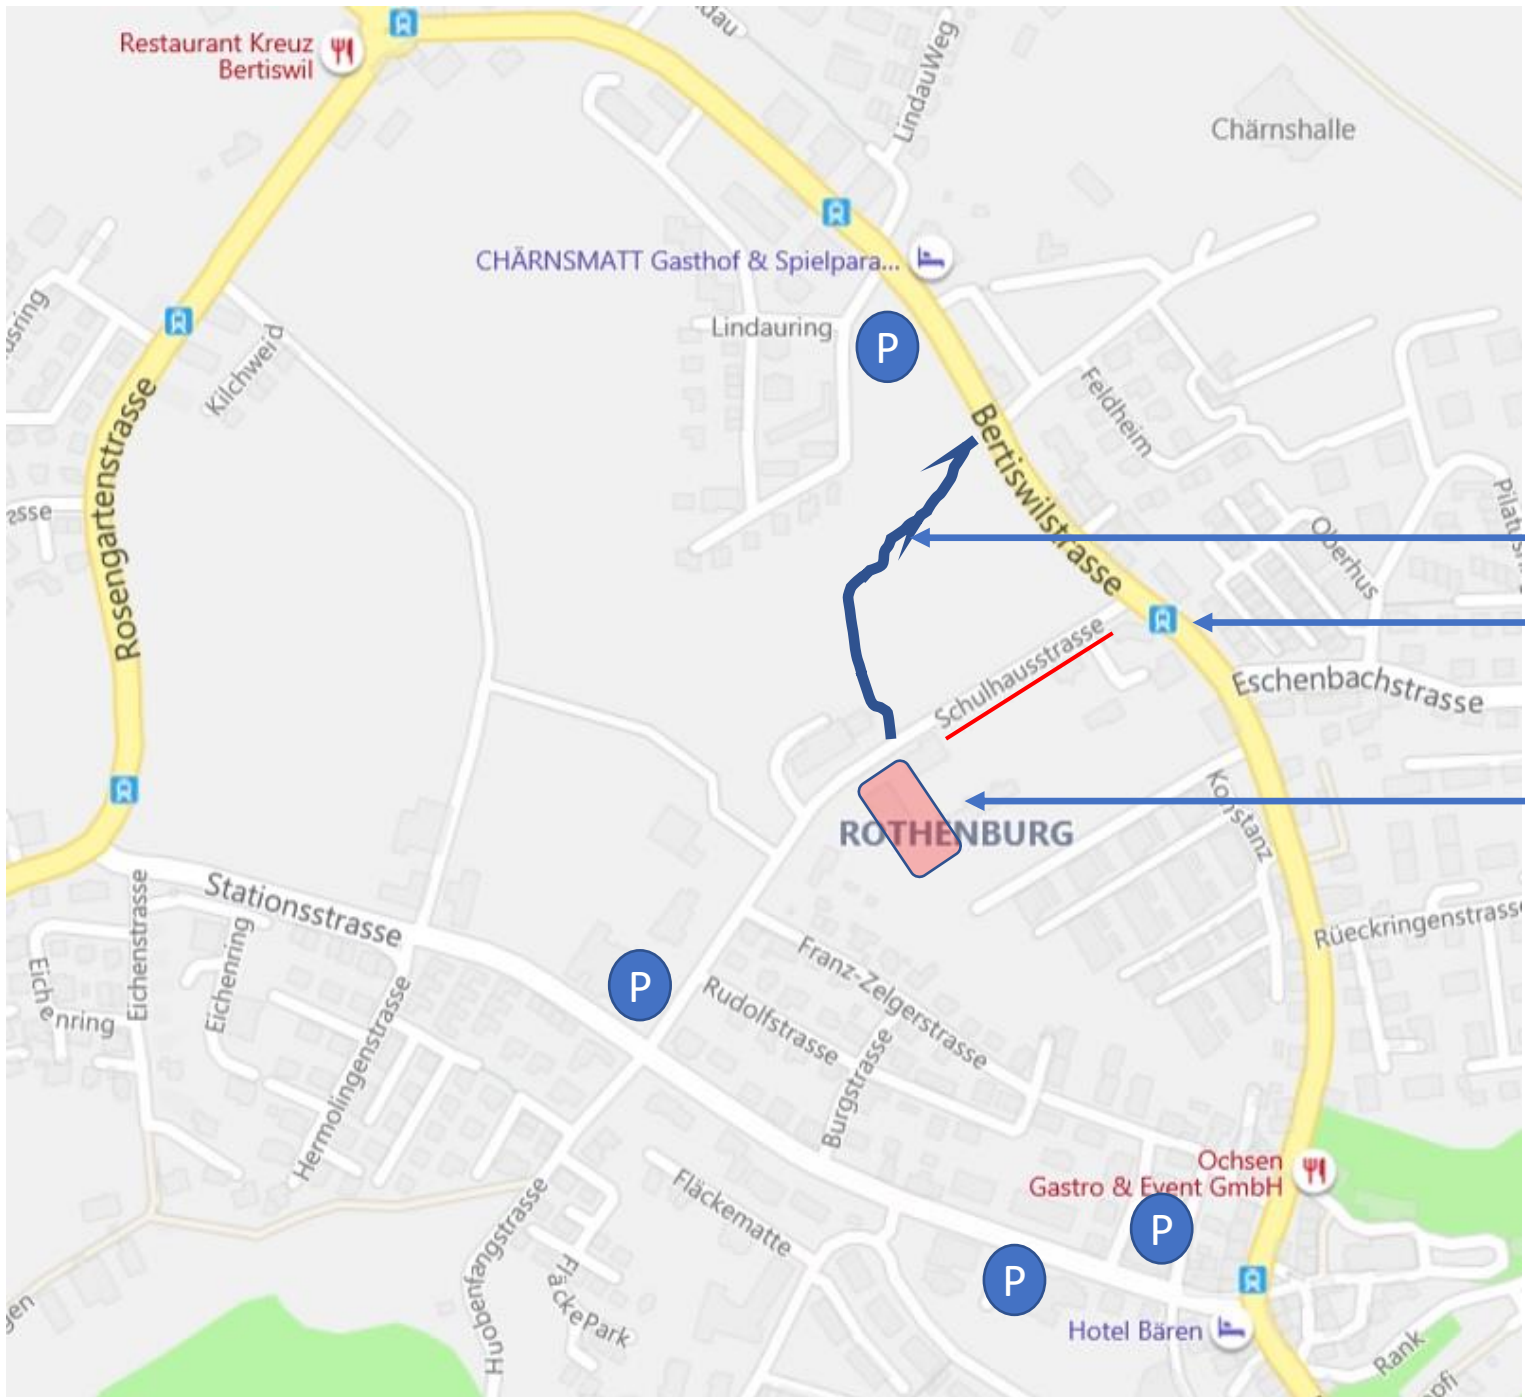

Kulturhalle Konstanz

Schulhausstrasse

Detaillierte Karte mit  
Parkmöglichkeiten auf  
nächster Seite

Asphaltierter Fussweg

Busstation Rothenburg Eschenbachstrasse

Kulturhalle Konstanz